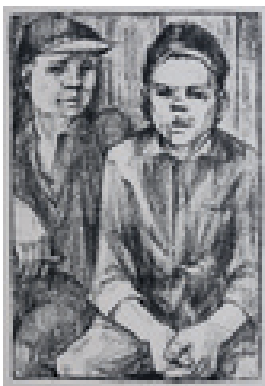

Ratzlaff, Siegfried  
**Stillende Mutter**

1967

Druck, Druckgrafik  
Druckfarbe, Papier  
Kaltnadelradierung

38 x 28,5 cm (Plattenmaß), 50,3 x 37,5 cm (Blattmaß)

Werkverzeichnisnummer: **G011**

Provenienz: Eigentümer: Privatsammlung