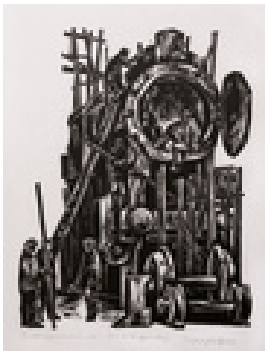

Ratzlaff, Siegfried  
**Bauarbeiter**

1967

Druck, Druckgrafik  
Druckfarbe, Papier  
Kaltnadelradierung

32 x 48,7 cm (Plattenmaß), 39,9 x 60,5 cm (Blattmaß)

Werkverzeichnisnummer: **G006**

Provenienz: Eigentümer: Privatsammlung